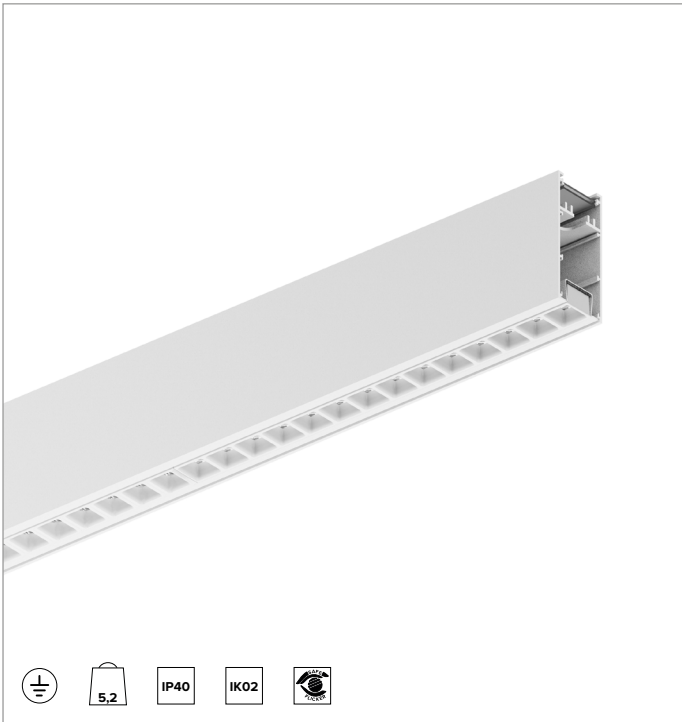

T003MX840ELPW | LOGICO EASY System 37 - UGR19

Lineare LED-Leuchte für Deckenanbau- oder Pendelmontage

	4000K	H(m)	D1(m)	D2(m)	E _{max} (lx)		
	Ra80	66°	64°				
	Fixture Power	35W	1	1.29	1.26	3728	
	Source Flux	5207lm	2	2.58	2.52	932	
	Fixture Flux	5208lm	3	3.86	3.78	414	
	Efficacy	149lm/W	4	5.15	5.04	233	
G0347A	I _{max} =810cd/klm	I _{max}	4219cd	5	6.44	6.30	149

Abstrahlung: DIREKT

Optik: ZELLULÄRE

Optische Effizienz: 100%

Leuchten-Lichtstrom: 5207lm

Lichtausbeute: 149lm/W

Fotobiologische Sicherheit: Risikogruppe 0 (RG 0 = kein Risiko)

MECHANISCHE MERKMALE

Gehäuse aus lackiertem stranggepresstem Aluminium mit 37mm Breite. Obere Abdeckung aus weißem PVC.

Farbe und Oberfläche: Weiß

Abmessungen: L=2239mm

Gewicht: 5,2Kg

Version: LINEAR

Schutzart: IP40

Mechanische Belastbarkeit: IK02

ELEKTRISCHE MERKMALE

Integrierter elektronischer ON-OFF Treiber. "Easy Connection"-System für eine schnelle Verbindung zwischen den Modulen des Systems dank der vorkonfektionierten Stecker-/Buchsen-Verbindungselemente. Komplet mit 1,5 mm² Durchgangsverdrahtung, die eine maximale Länge von 18 Metern ermöglicht. Leuchten gemäß EN 60598-2-22 für die Stromversorgung über ein zentrales Notstromsystem CPSS (Central Power Supply System); Bereiche mit hohem Risiko ausgeschlossen. Die voreingestellte Leistungsaufnahme und der voreingestellte Lichtstrom betragen 100% an AC und 100% an DC.