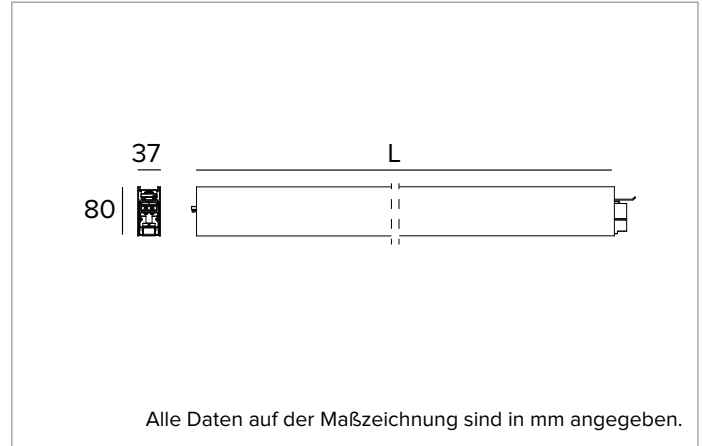

T003MX840ELPW | LOGICO EASY System 37 - UGR19

Lineare LED-Leuchte für Deckenanbau- oder Pendelmontage

	4000K	H(m)	D1(m)	D2(m)	E _{max} (lx)		
	Ra80	66°	64°				
	Fixture Power	35W	1	1.29	1.26	3728	
	Source Flux	5207lm	2	2.58	2.52	932	
	Fixture Flux	5208lm	3	3.86	3.78	414	
	Efficacy	149lm/W	4	5.15	5.04	233	
G0347A	I _{max} =810cd/klm	I _{max}	4219cd	5	6.44	6.30	149

Abstrahlung: DIREKT

Optik: ZELLULÄRE

Optische Effizienz: 100%

Leuchten-Lichtstrom: 5207lm

Lichtausbeute: 149lm/W

Fotobiologische Sicherheit: Risikogruppe 0 (RG 0 = kein Risiko)

MECHANISCHE MERKMALE

Gehäuse aus lackiertem stranggepresstem Aluminium mit 37mm Breite. Obere Abdeckung aus weißem PVC.

Farbe und Oberfläche: Weiß

Abmessungen: L=2239mm

Gewicht: 5,2Kg

Version: LINEAR

Schutzart: IP40

Mechanische Belastbarkeit: IK02

ELEKTRISCHE MERKMALE

Integrierter elektronischer ON-OFF Treiber. "Easy Connection"-System für eine schnelle Verbindung zwischen den Modulen des Systems dank der vorkonfektionierten Stecker-/Buchsen-Verbindungselemente. Komplet mit 1,5 mm² Durchgangsverdrahtung, die eine maximale Länge von 18 Metern ermöglicht. Leuchten gemäß EN 60598-2-22 für die Stromversorgung über ein zentrales Notstromsystem CPSS (Central Power Supply System); Bereiche mit hohem Risiko ausgeschlossen. Die voreingestellte Leistungsaufnahme und der voreingestellte Lichtstrom betragen 100% an AC und 100% an DC.